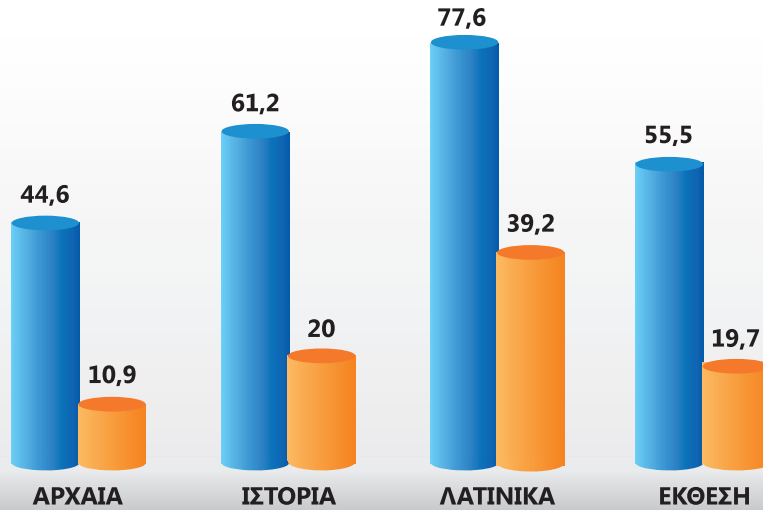

ΣΤΑΤΙΣΤΙΚΑ ΠΑΝΕΛΛΑΔΙΚΩΝ

2024

φροντιστήριο
ΚΠΑΙΔΕΥΣΗ
ΘΕΩΡΗΤΙΚΟ

Από το 1980

ΟΙ ΑΡΙΣΤΟΥΧΟΙ ΜΑΣ

Μόρια Νομικής
108 μαθητές
54,5%

ΠΑΝΩ
από 18.000 μόρια
68 μαθητές
34,3%

Τα Μόρια των Μαθητών μας

Μόρια Νομικής 108 μαθητές 54,5%

	Αριθμός Μαθητών	Ποσοστό
20.000-18.000	68	34,3%
18.000-16.000	60	30,3%
16.000-14.000	24	14,6%
14.000-12.000	19	9,6%
12.000-10.000	19	7,2%
-10.000	8	4%

ΣΥΓΚΡΙΣΗ ΒΑΘΜΟΛΟΓΙΩΝ ΠΑΝΩ ΑΠΟ 80

■ ΕΚΠΑΙΔΕΥΣΗ ΘΕΩΡΗΤΙΚΟ ■ ΕΛΛΑΔΑ

Ποσοστά επί τοις 100

ΑΡΧΑΙΑ
ΙΣΤΟΡΙΑ
ΛΑΤΙΝΙΚΑ
ΕΚΘΕΣΗ

4 μαθητές πάνω από 95
48 μαθητές πάνω από 95 *εκ των οποίων οι 5 έγραψαν 100*
82 μαθητές πάνω από 95 *εκ των οποίων οι 10 έγραψαν 100*
2 μαθητές πάνω από 95