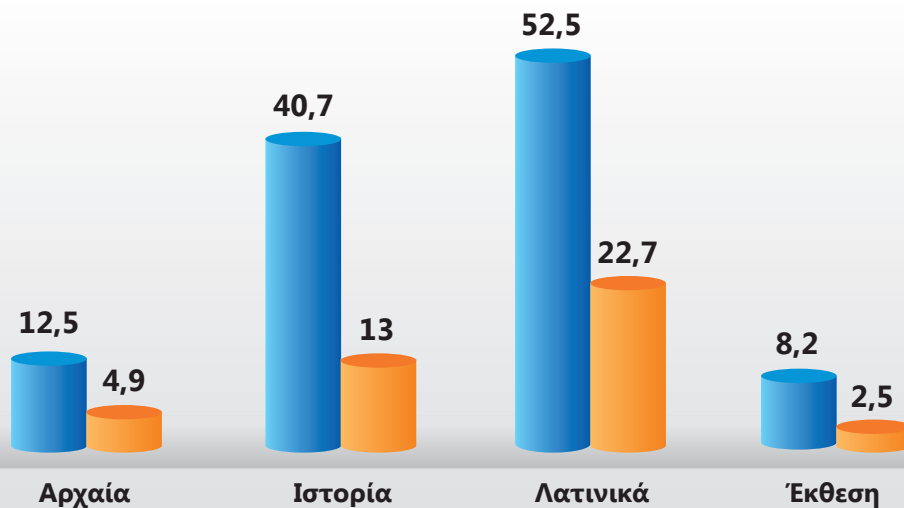

ΣΤΑΤΙΣΤΙΚΑ ΠΑΝΕΛΛΑΔΙΚΩΝ

2023

ΟΙ ΑΡΙΣΤΟΥΧΟΙ ΜΑΣ

Μόρια Νομικής
96 μαθητές
46,4%

ΠΑΝΩ
από 18.000 μόρια
55 μαθητές
26,6%

Τα Μόρια των Μαθητών μας

Μόρια Νομικής 96 μαθητές 46,4%

	Αριθμός Μαθητών	Ποσοστό
20.000-18.000	55	26,6%
18.000-16.000	71	34,3%
16.000-14.000	31	15%
14.000-12.000	27	13%
12.000-10.000	15	7,2%
-10.000	8	3,9%

ΣΥΓΚΡΙΣΗ ΒΑΘΜΟΛΟΓΙΩΝ ΠΑΝΩ ΑΠΟ 80

■ ΕΚΠΑΙΔΕΥΣΗ ΘΕΩΡΗΤΙΚΟ ■ ΕΛΛΑΔΑ

Ποσοστά

ΑΡΧΑΙΑ
ΙΣΤΟΡΙΑ
ΛΑΤΙΝΙΚΑ
ΕΚΘΕΣΗ

8 μαθητές πάνω από 95
48 μαθητές πάνω από 95 *εκ των οποίων οι 5 έγραψαν 100*
64 μαθητές πάνω από 95 *εκ των οποίων οι 10 έγραψαν 100*
1 μαθητής πάνω από 95