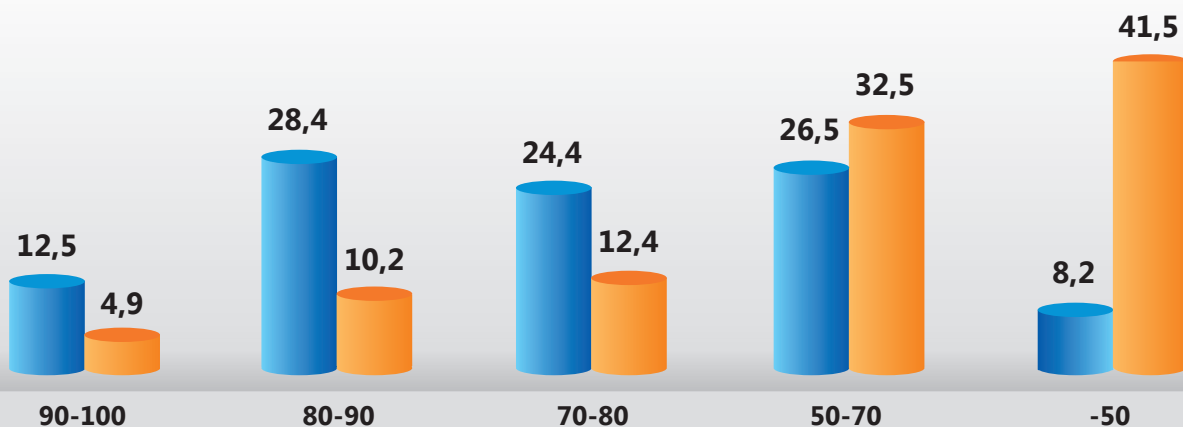

ΣΥΓΚΡΙΣΗ ΒΑΘΜΟΛΟΓΙΩΝ ΠΑΝΩ ΑΠΟ 80

■ ΕΚΠΑΙΔΕΥΣΗ ΘΕΩΡΗΤΙΚΟ ■ ΕΛΛΑΔΑ

Ποσοστά

ΑΡΧΑΙΑ
ΙΣΤΟΡΙΑ
ΛΑΤΙΝΙΚΑ
ΕΚΘΕΣΗ

8 μαθητές πάνω από 95
48 μαθητές πάνω από 95 *εκ των οποίων οι 5 έγραψαν 100*
64 μαθητές πάνω από 95 *εκ των οποίων οι 10 έγραψαν 100*
1 μαθητής πάνω από 95

ΣΥΓΚΡΙΣΗ ΒΑΘΜΟΛΟΓΙΩΝ

■ ΕΚΠΑΙΔΕΥΣΗ ΘΕΩΡΗΤΙΚΟ ■ ΕΛΛΑΔΑ

ΑΡΧΑΙΑ

ΣΥΓΚΡΙΣΗ ΒΑΘΜΟΛΟΓΙΩΝ

■ ΕΚΠΑΙΔΕΥΣΗ ΘΕΩΡΗΤΙΚΟ ■ ΕΛΛΑΔΑ

ΙΣΤΟΡΙΑ

ΛΑΤΙΝΙΚΑ

ΕΚΘΕΣΗ