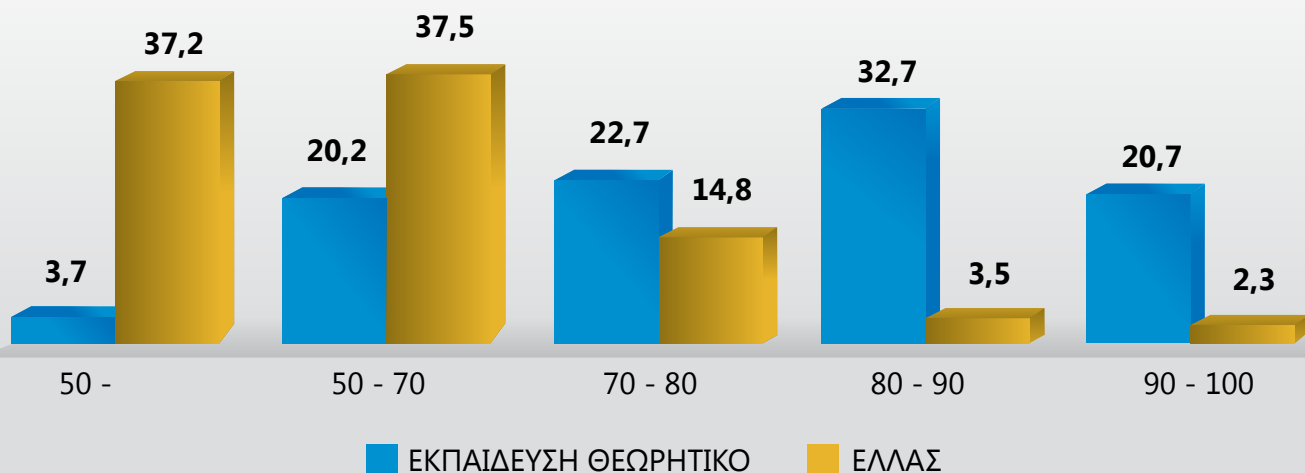

Στατιστικά Βαθμών 2022
Σύγκριση με Πανελλαδικά Ποσοστά

ΑΡΧΑΙΑ

Ποσοστά επί τοις 100