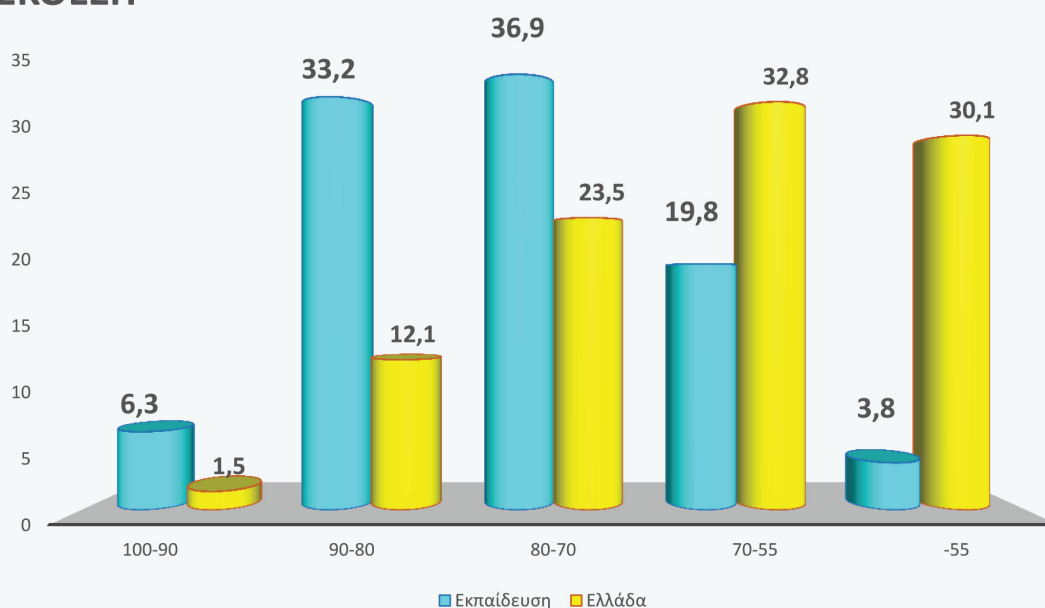

ΑΡΧΑΙΑ

Στατιστικά Βαθμών 2021 Σύγκριση με Πανελλαδικά Ποσοστά

ΙΣΤΟΡΙΑ

Στατιστικά Βαθμών 2021 Σύγκριση με Πανελλαδικά Ποσοστά

ΚΟΙΝΩΝΙΟΛΟΓΙΑ

Στατιστικά Βαθμών 2021 Σύγκριση με Πανελλαδικά Ποσοστά

ΕΚΘΕΣΗ

Τα κτήριά μας Ενισχύθηκαν
Σεισμικά - Στατικά
και Αναβαθμίστηκαν Ενεργειακά
το καλοκαίρι του 2014
σύμφωνα με τις τελευταίες
προδιαγραφές του ΥΠΕΧΩΔΕ
του Υπουργείου Παιδείας
και της Πυροσβεστικής Υπηρεσίας.