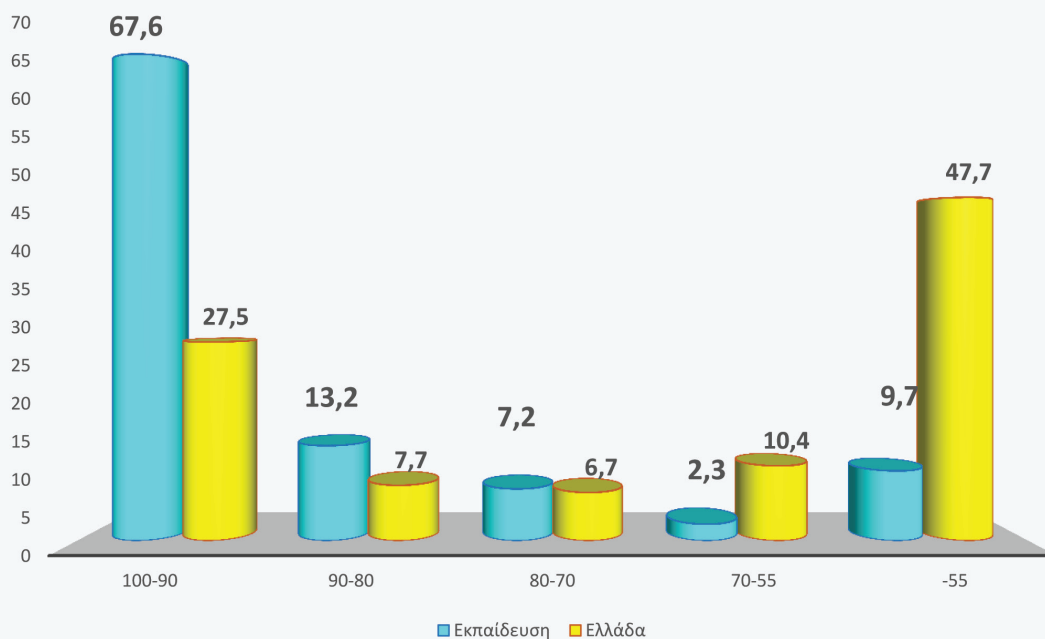

ΑΡΧΑΙΑ

Στατιστικά Βαθμών 2021 Σύγκριση με Πανελλαδικά Ποσοστά

ΙΣΤΟΡΙΑ

Στατιστικά Βαθμών 2021 Σύγκριση με Πανελλαδικά Ποσοστά

ΚΟΙΝΩΝΙΟΛΟΓΙΑ

Στατιστικά Βαθμών 2021 Σύγκριση με Πανελλαδικά Ποσοστά

ΕΚΘΕΣΗ

Τα κτήριά μας Ενισχύθηκαν
Σεισμικά - Στατικά
και Αναβαθμίστηκαν Ενεργειακά
το καλοκαίρι του 2014
σύμφωνα με τις τελευταίες
προδιαγραφές του ΥΠΕΧΩΔΕ
του Υπουργείου Παιδείας
και της Πυροσβεστικής Υπηρεσίας.