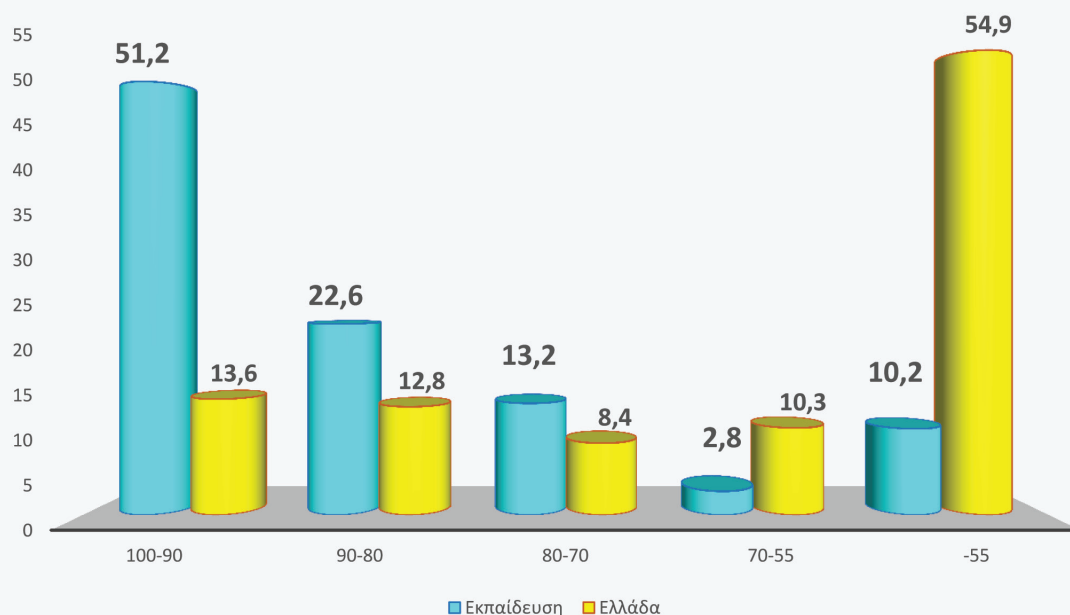

Σοφία Βάγια

1^η Νομικής Αθηνών

1^η Θεωρητικής Κατεύθυνσης

**1^η ΟΛΩΝ των Κατευθύνσεων
με 19.866**

Τα Μόρια των Μαθητών μας

20.000-19.000	3 μαθητές	1,3%
19.000-18.000	53 μαθητές	22,3%
18.000-17.000	44 μαθητές	18,5%
17.000-16.000	31 μαθητές	13,0%
16.000-15.000	30 μαθητές	12,7%
15.000-13.000	38 μαθητές	16,0%
13.000-11.000	19 μαθητές	8,1%
-11.000	19 μαθητές	8,1%

Τα Μόρια των Μαθητών μας Σύγκριση με τα Πανελλαδικά Ποσοστά

Τα παιδιά μας τα κατάφεραν ακόμα και κάτω από τις δύσκολες συνθήκες του εγκλεισμού και της τηλεεκπαίδευσης.

Στατιστικά Βαθμών 2021 Σύγκριση με Πανελλαδικά Ποσοστά

ΑΡΧΑΙΑ

Στατιστικά Βαθμών 2021 Σύγκριση με Πανελλαδικά Ποσοστά

ΙΣΤΟΡΙΑ

Στατιστικά Βαθμών 2021 Σύγκριση με Πανελλαδικά Ποσοστά

ΚΟΙΝΩΝΙΟΛΟΓΙΑ

Στατιστικά Βαθμών 2021 Σύγκριση με Πανελλαδικά Ποσοστά

ΕΚΘΕΣΗ

Τα κτήριά μας Ενισχύθηκαν
Σεισμικά - Στατικά
και Αναβαθμίστηκαν Ενεργειακά
το καλοκαίρι του 2014
σύμφωνα με τις τελευταίες
προδιαγραφές του ΥΠΕΧΩΔΕ
του Υπουργείου Παιδείας
και της Πυροσβεστικής Υπηρεσίας.