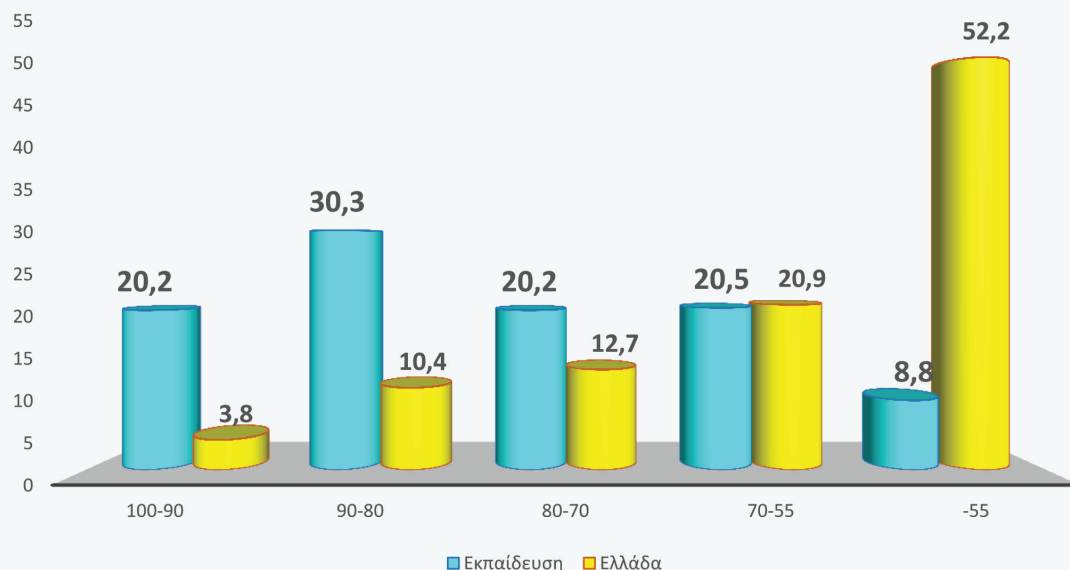

Στατιστικά Βαθμών 2021 Σύγκριση με Πανελλαδικά Ποσοστά

ΑΡΧΑΙΑ