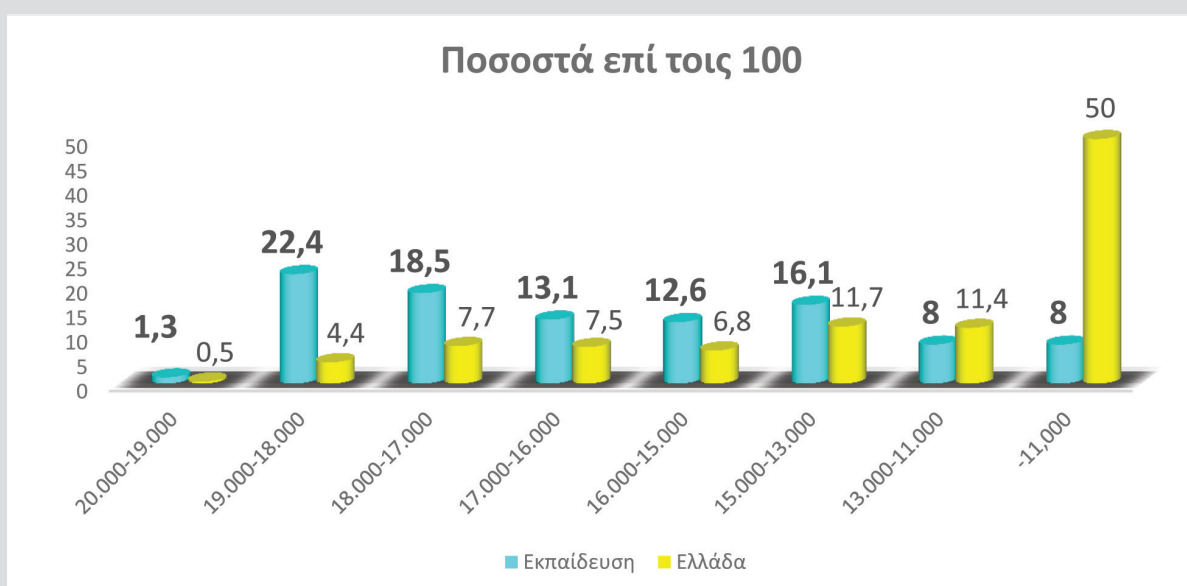

Σοφία Βάγια

1^η Νομικής Αθηνών

1^η Θεωρητικής Κατεύθυνσης

**1^η ΟΛΩΝ των Κατευθύνσεων
με 19.866**

Τα Μόρια των Μαθητών μας

20.000-19.000	3 μαθητές	1,3%
19.000-18.000	53 μαθητές	22,3%
18.000-17.000	44 μαθητές	18,5%
17.000-16.000	31 μαθητές	13,0%
16.000-15.000	30 μαθητές	12,7%
15.000-13.000	38 μαθητές	16,0%
13.000-11.000	19 μαθητές	8,1%
-11.000	19 μαθητές	8,1%

Τα Μόρια των Μαθητών μας Σύγκριση με τα Πανελλαδικά Ποσοστά

Τα παιδιά μας τα κατάφεραν ακόμα και κάτω από τις δύσκολες συνθήκες του εγκλεισμού και της τηλεεκπαίδευσης.

Στατιστικά Βαθμών 2021 Σύγκριση με Πανελλαδικά Ποσοστά